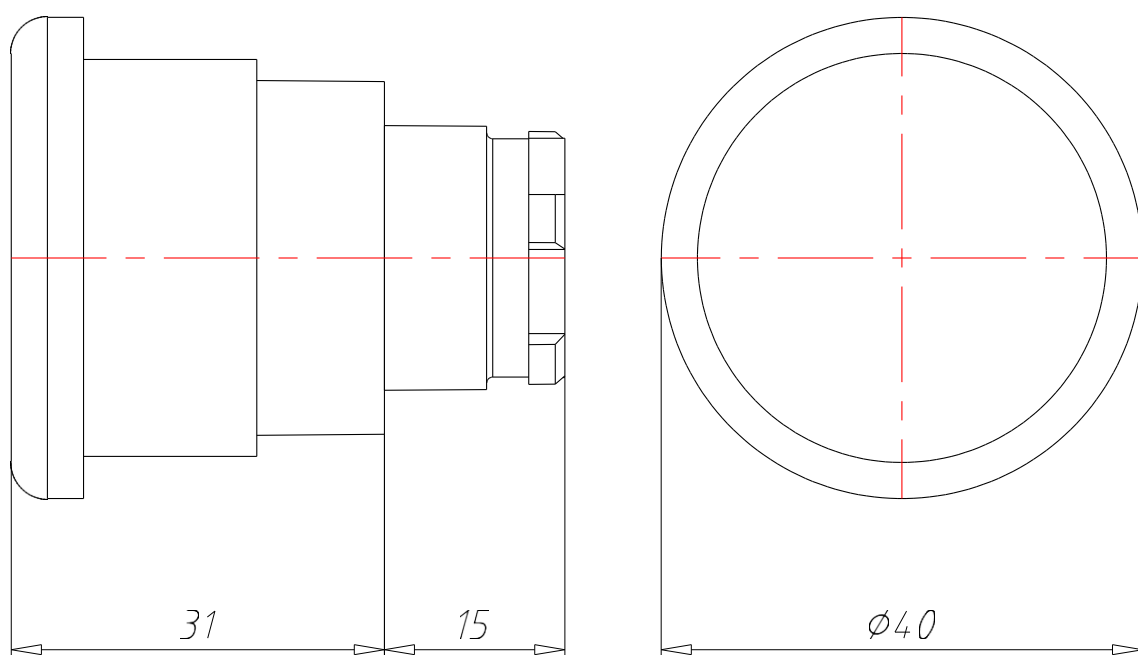

КНОПКА ГРИБОПОДІБНА БЕЗ ПІДСВІЧУВАННЯ БЕЗ ФІКСАЦІЇ

АРТИКУЛ:
ECX 1135

ТЕХНІЧНІ ХАРАКТЕРИСТИКИ:

Артикул	ЕСХ 1135
Опис	Кнопка грибоподібна без підсвічування
Матеріал корпусу	Хромований Zamak (цинк-алюміній-мідь-магній сплав)
Колір	Червоний
Підсвічування	Немає
Функціональність	Без фіксації
Зовнішній діаметр [мм]	33
Ступінь захисту IP	65